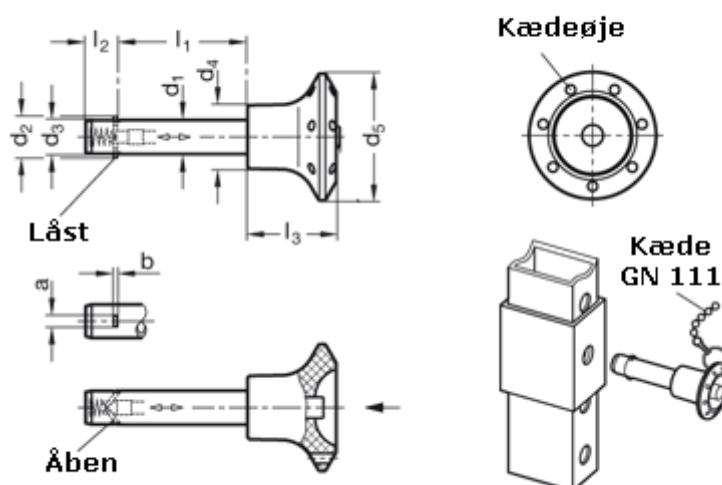

Article number: 201091670
 Description: E+G Lock pin
 GN 114.2-10-60

Measures

| | | |
|---------------------|--------|----------|
| a | = 3,3 | l1 = 60 |
| b | = 1 | l2 = 9,8 |
| Clamping force (kN) | = 40 | l3 = 26 |
| d1 | = 10 | |
| d2 | = 12,8 | |
| d3 | = 9,9 | |
| d4 | = 18 | |
| d5 | = 34 | |